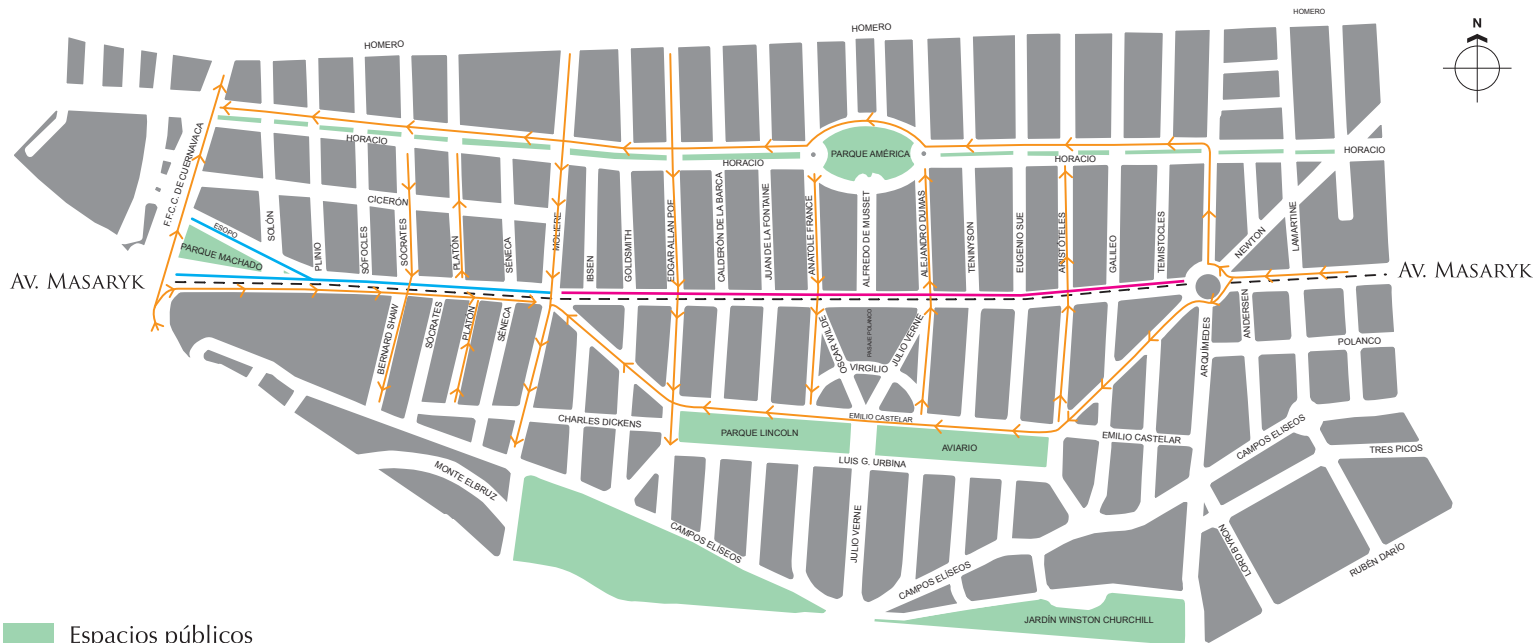

CDMX

ENTÉRATE DE LOS CORTES VIALES A PARTIR DEL 01 DE ABRIL

AV. PRESIDENTE MASARYK

CORREDOR URBANO

-  Espacios públicos
-  Alternativas viales etapa 2A
-  Cierre etapa 1A
-  Cierre etapa 2A, a partir del 01 de abril